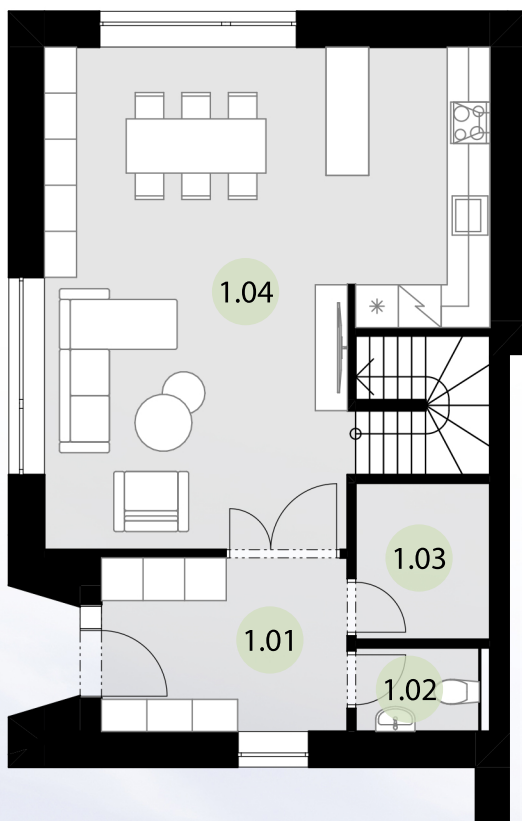

KARTA BYTU A1 - 4+KK + zahrada 153 m²

1.NP

2.NP

POHLED

BYTOVÁ JEDNOTKA A1

1.PP

PARKOVACÍ STÁNÍ (2× kryté) 4×

1.NP

1.01	ZÁDVEŘÍ	8,9 m ²
1.02	WC	1,9 m ²
1.03	TECHNICKÁ M.	3,8 m ²
1.04	OBÝVACÍ P. + KUCHYŇ	40,8 m ²

2.NP

2.01	KOUPELNA	6,0 m ²
2.02	ÚKLID	1,4 m ²
2.03	POKOJ	13,4 m ²
2.04	LOŽNICE	18,9 m ²
2.05	POKOJ	14,0 m ²
2.06	CHODBA	4,5 m ²

CELKEM

113,6 m²

INFORMACE

www.bydleniluzec.cz

A1