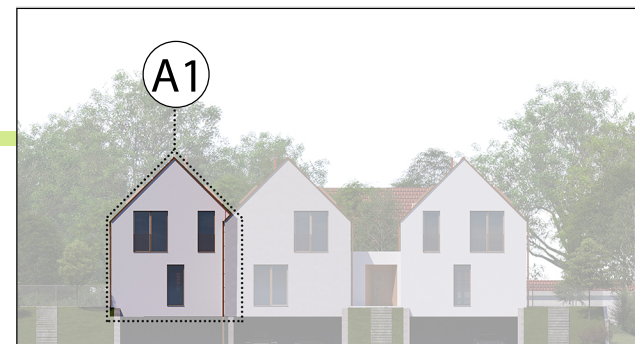

KARTA BYTU A1 - 4+KK + zahrada 153 m²

1.NP

2.NP

POHLED

BYTOVÁ JEDNOTKA A1

1.PP

PARKOVACÍ STÁNÍ (2× kryté) 4×

1.NP