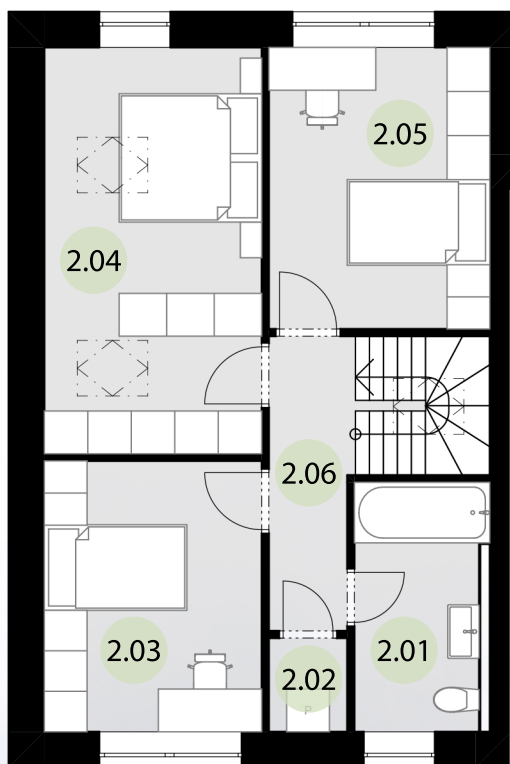

## KARTA BYTU B1 - 4+KK + zahrada 173 m<sup>2</sup>

**1.NP**

**2.NP**

POHLED

### BYTOVÁ JEDNOTKA B1

**1.PP**

PARKOVACÍ STÁNÍ (2× kryté) 4×

**1.NP**

1.01	ZÁDVEŘÍ	8,9 m <sup>2</sup>
1.02	WC	1,9 m <sup>2</sup>
1.03	TECHNICKÁ M.	3,8 m <sup>2</sup>
1.04	OBÝVACÍ P. + KUCHYŇ	41,1 m <sup>2</sup>

**2.NP**

2.01	KOUPELNA	6,0 m <sup>2</sup>
2.02	ÚKLID	1,4 m <sup>2</sup>
2.03	POKOJ	13,5 m <sup>2</sup>
2.04	LOŽNICE	19,0 m <sup>2</sup>
2.05	POKOJ	14,1 m <sup>2</sup>
2.06	CHODBA	4,5 m <sup>2</sup>

**CELKEM**