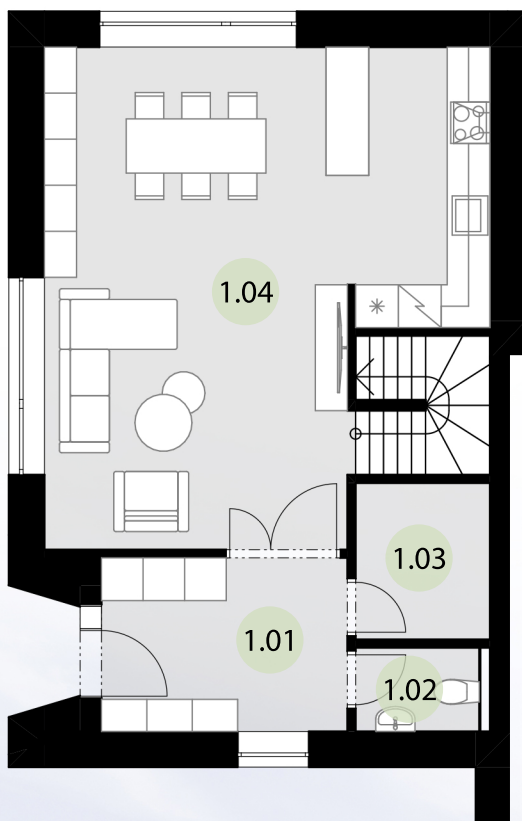

## KARTA BYTU B1 - 4+KK + zahrada 173 m<sup>2</sup>

**1.NP**

**2.NP**

POHLED

### BYTOVÁ JEDNOTKA B1

**1.PP**

PARKOVACÍ STÁNÍ (2× kryté) 4×

**1.NP**

1.01	ZÁDVEŘÍ	8,9 m <sup>2</sup>
1.02	WC	1,9 m <sup>2</sup>
1.03	TECHNICKÁ M.	3,8 m <sup>2</sup>
1.04	OBÝVACÍ P. + KUCHYŇ	41,1 m <sup>2</sup>

**2.NP**

2.01	KOUPELNA	6,0 m <sup>2</sup>
2.02	ÚKLID	1,4 m <sup>2</sup>
2.03	POKOJ	13,5 m <sup>2</sup>
2.04	LOŽNICE	19,0 m <sup>2</sup>
2.05	POKOJ	14,1 m <sup>2</sup>
2.06	CHODBA	4,5 m <sup>2</sup>

**CELKEM**