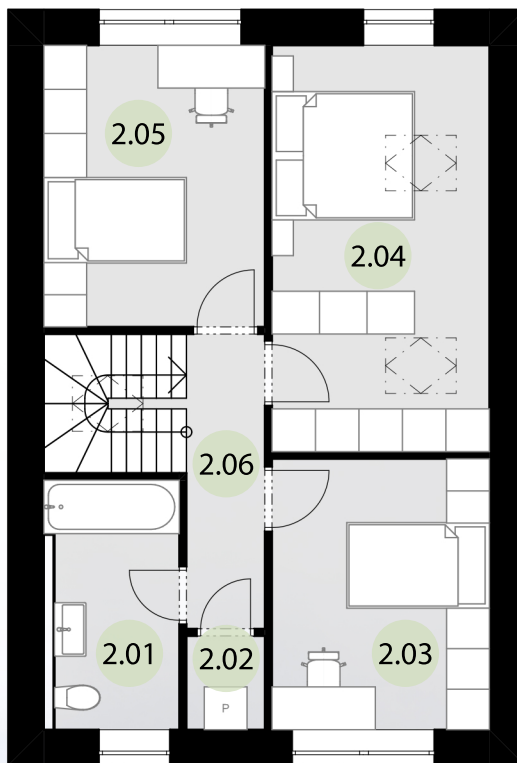

KARTA BYTU B3 - 4+KK + zahrada 158 m²

1.NP

2.NP

POHLED

BYTOVÁ JEDNOTKA B3

1.PP

PARKOVACÍ STÁNÍ (2× kryté) 4×

1.NP

1.01 ZÁDVEŘÍ 8,9 m²
1.02 WC 1,9 m²
1.03 TECHNICKÁ M. 3,8 m²
1.04 OBÝVACÍ P. + KUCHYŇ 41,1 m²

2.NP

2.01 KOUPELNA 6,0 m²
2.02 ÚKLID 1,4 m²
2.03 POKOJ 13,5 m²
2.04 LOŽNICE 19,0 m²
2.05 POKOJ 14,1 m²
2.06 CHODBA 4,5 m²

CELKEM

114,2 m²

INFORMACE

www.bydleniluzec.cz

B3