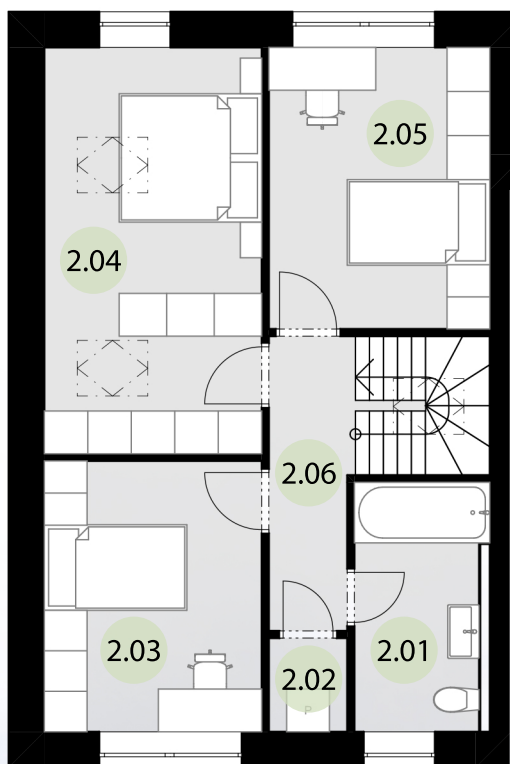

## KARTA BYTU C1 - 4+KK + zahrada 188 m<sup>2</sup>

1.NP

2.NP

POHLED

### BYTOVÁ JEDNOTKA C1

1.PP

PARKOVACÍ STÁNÍ (2× kryté) 4×

1.NP

1.01 ZÁDVEŘÍ 8,9 m<sup>2</sup>  
1.02 WC 1,9 m<sup>2</sup>  
1.03 TECHNICKÁ M. 3,8 m<sup>2</sup>  
1.04 OBÝVACÍ P. + KUCHYŇ 41,0 m<sup>2</sup>

2.NP

2.01 KOUPELNA 6,0 m<sup>2</sup>  
2.02 ÚKLID 1,4 m<sup>2</sup>  
2.03 POKOJ 13,4 m<sup>2</sup>  
2.04 LOŽNICE 18,9 m<sup>2</sup>  
2.05 POKOJ 14,0 m<sup>2</sup>  
2.06 CHODBA 4,5 m<sup>2</sup>

CELKEM