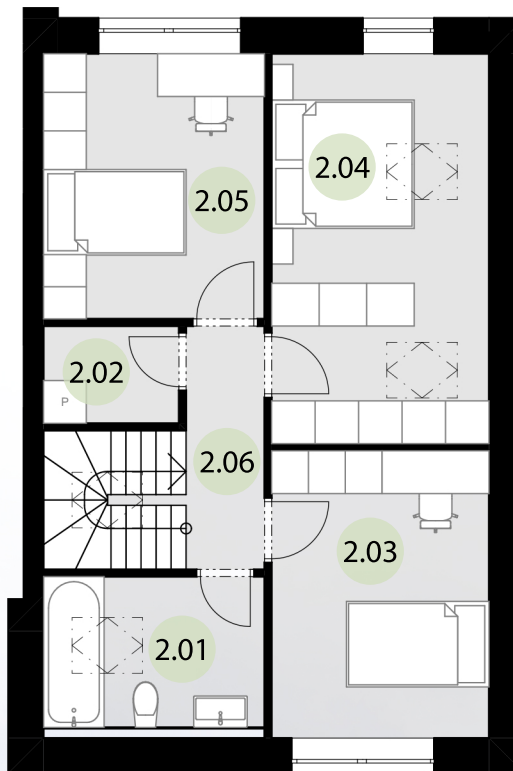

KARTA BYTU C2 - 5+KK + zahrada 116 m²

1.NP

2.NP

POHLED

BYTOVÁ JEDNOTKA C2

1.PP

PARKOVACÍ STÁNÍ (2× kryté) 4×

1.NP

1.01	ZÁDVEŘÍ	10,2 m ²
1.02	WC + PŘEDSÍŇ	2,8 m ²
1.03	TECHNICKÁ M.	2,7 m ²
1.04	OBÝVACÍ P. + KUCHYŇ	36,8 m ²
1.05	PRACOVNA	9,2 m ²

2.NP

2.01	KOUPELNA	6,6 m ²
2.02	ÚKLID	2,3 m ²
2.03	POKOJ	13,9 m ²
2.04	LOŽNICE	18,3 m ²
2.05	POKOJ	13,1 m ²
2.06	CHODBA	3,8 m ²

CELKEM

119,7 m²

INFORMACE

www.bydleniluzec.cz