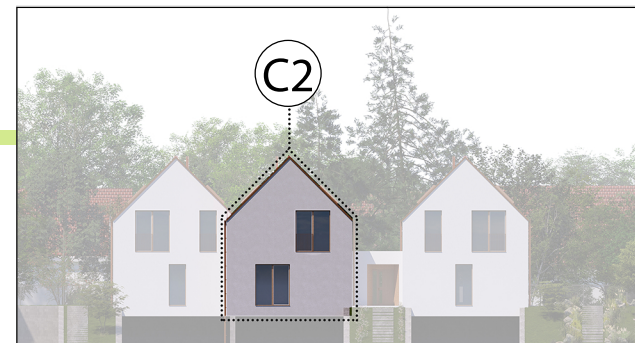

KARTA BYTU C2 - 5+KK + zahrada 116 m²

1.NP

2.NP

POHLED

BYTOVÁ JEDNOTKA C2

1.PP

PARKOVACÍ STÁNÍ (2× kryté) 4×

1.NP

CELKEM

119,7 m²

INFORMACE

www.bydleniluzec.cz