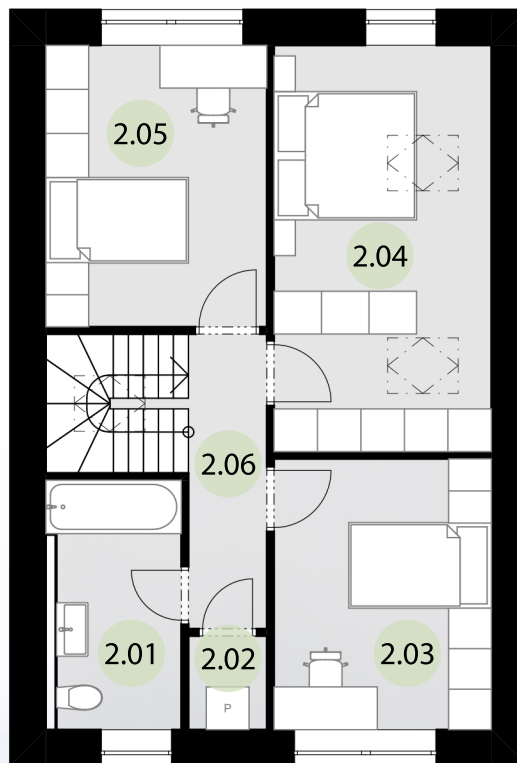

KARTA BYTU C3 - 4+KK + zahrada 142 m²

1.NP

2.NP

POHLED

BYTOVÁ JEDNOTKA C3

1.PP

PARKOVACÍ STÁNÍ (2× kryté) 4×

1.NP

1.01 ZÁDVEŘÍ 8,9 m²
1.02 WC 1,9 m²
1.03 TECHNICKÁ M. 3,8 m²
1.04 OBÝVACÍ P. + KUCHYŇ 40,9 m²

2.NP

2.01 KOUPELNA 6,0 m²
2.02 ÚKLID 1,4 m²
2.03 POKOJ 13,3 m²
2.04 LOŽNICE 18,8 m²
2.05 POKOJ 13,9 m²
2.06 CHODBA 4,5 m²

CELKEM

113,4 m²

INFORMACE

www.bydleniluzec.cz